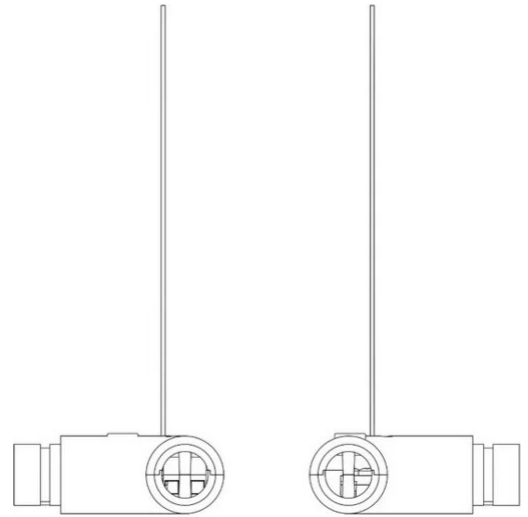

Giunto 90° Colibrì Q

Senza cavo di alimentazione

Emiliana Martinelli

colori

Tipologia

Utilizzo Interno

Giunto 90° senza cavo

Famiglia Giunto 90° Colibri Q
Tipologia
Utilizzo Interno

Dimensioni

Profondità 5 cm
Lunghezza 5 cm
Diametro 2,5 cm
Peso 0.05 Kg

Materiali

Struttura alluminio

Certificazioni

Codice varianti colore

40084/NE

Nero